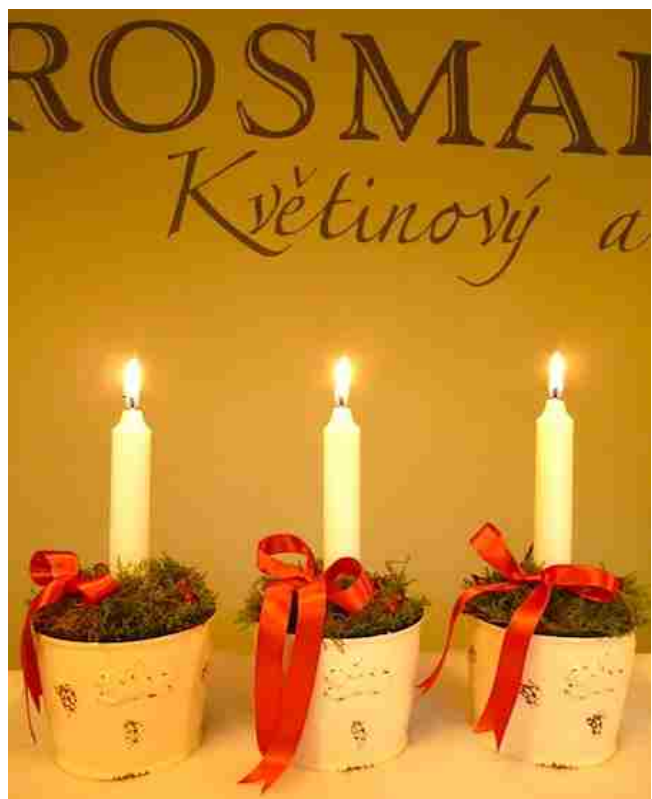

19. Věvec se skleněnými barevnými koulemi, hvězdy, třpytky
S...550,- Kč, M...650,- Kč, L...700,- Kč